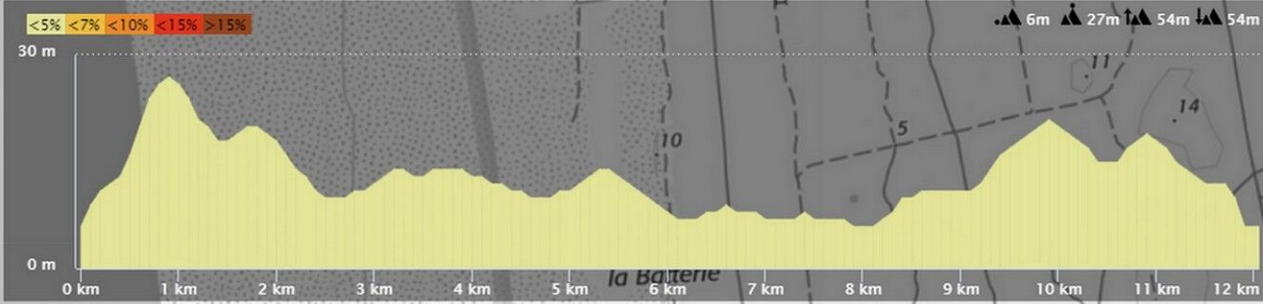

marche 12kms 2020

☆☆☆☆☆

Marche
Saint-Trojan-les-Bains -> Saint-Trojan-les-Bains
11.954 km, 6m, 27m, 54m, 54m, 6m, 27m

Ravitaillement

N

Grande Plage ou
Plage de la Giraudière

FORÊT DOMANIALE
DE ST-TROJAN

Sain-Trojan

marche 14 kms 2020

Marche

Saint-Trojan-les-Bains -> Saint-Trojan-les-Bains

↳ 13.796 km, ⬆️ 61 m, ⬇️ 61 m, ⬆️ 2 m, ⬆️ 28 m

<5% <7% <10% <15% >15%

marche 17kms 2020

Marche

Saint-Trojan-les-Bains -> Saint-Trojan-les-Bains

16.664 km, 68 m, 68 m, 1 m, 29 m

<5% <7% <10% <15% >15%

1m 29m 68m 68m