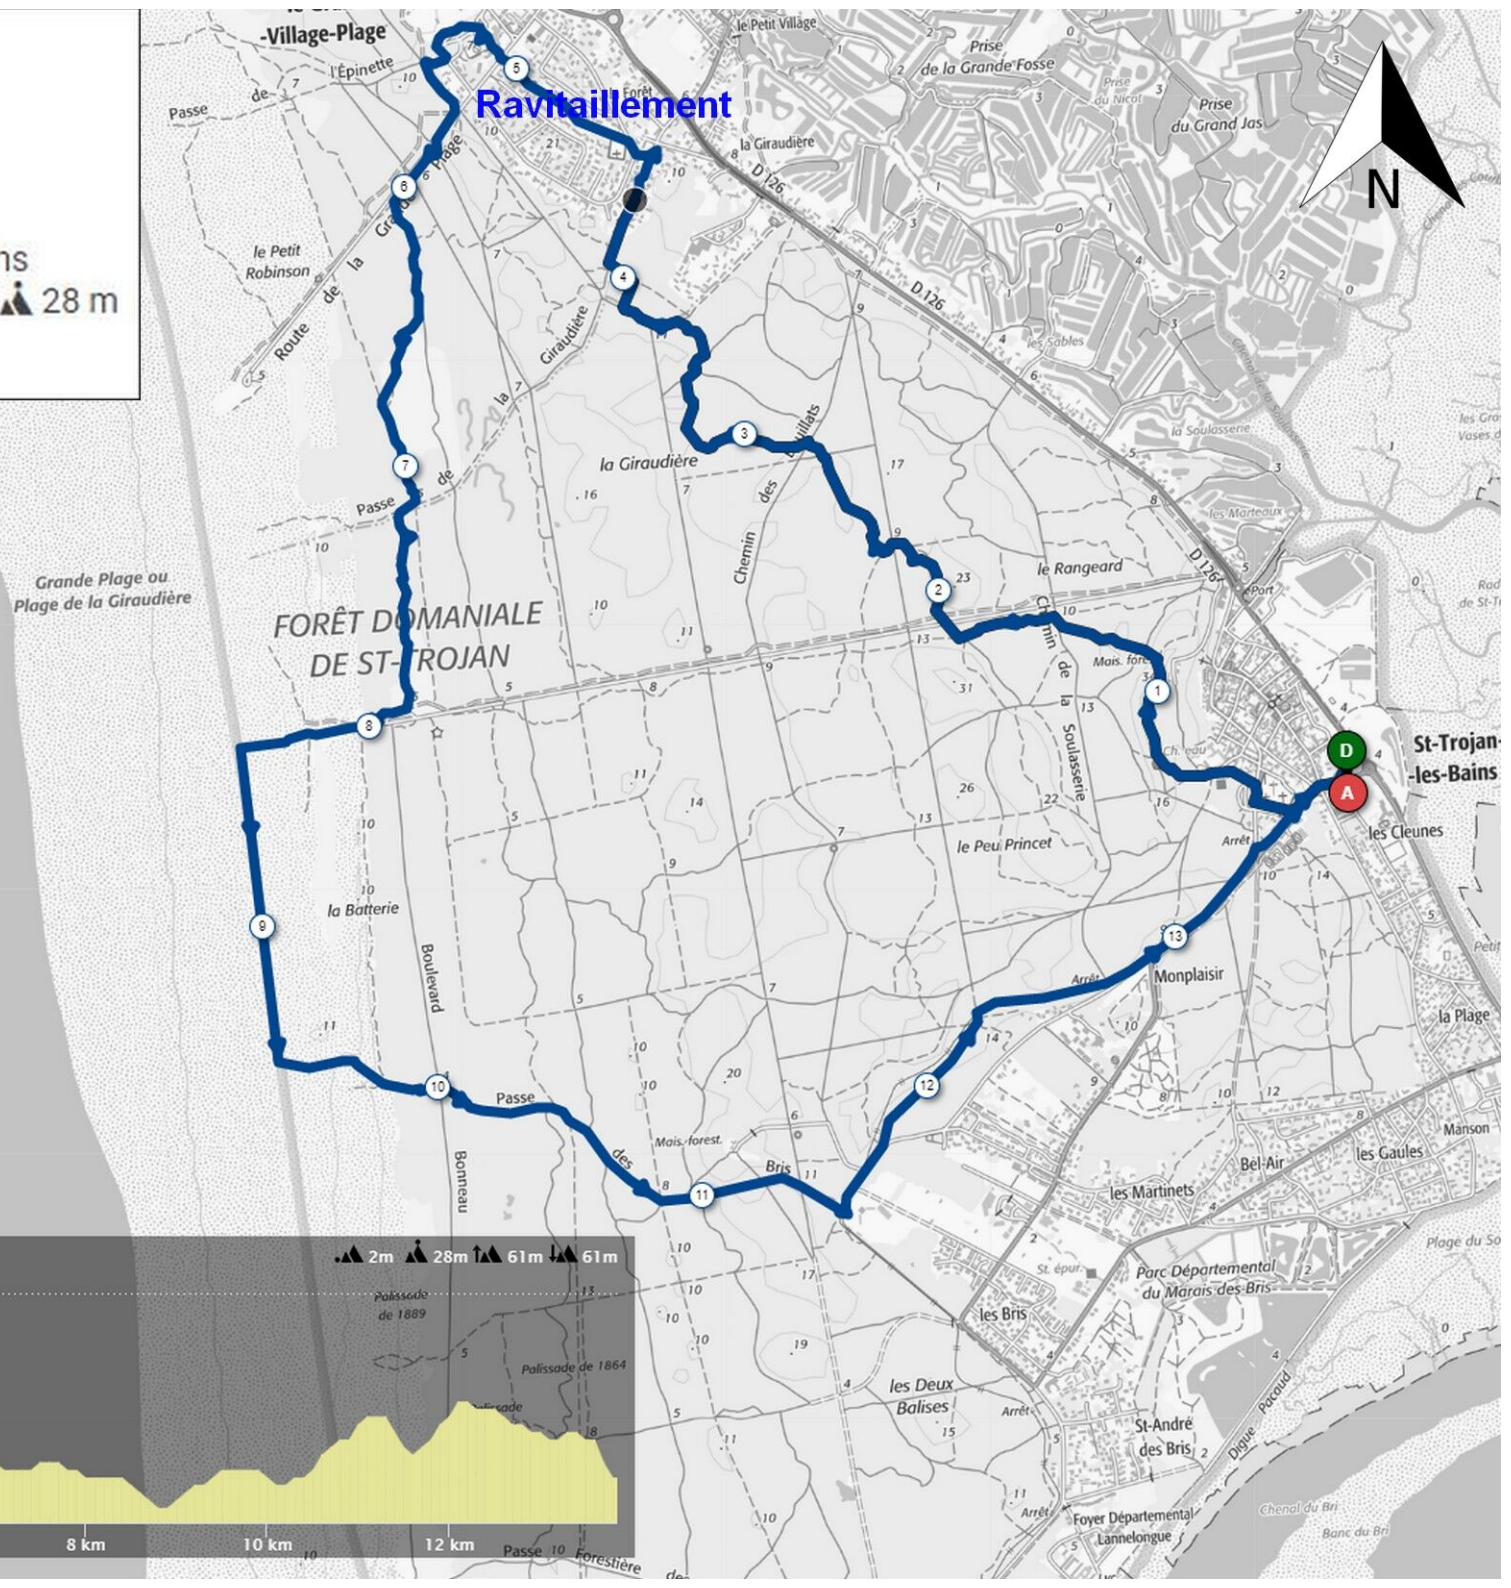

marche 12kms 2020

☆☆☆☆☆

Marche
Saint-Trojan-les-Bains -> Saint-Trojan-les-Bains
11.954 km, 6m, 27m, 54m, 54m, 6m, 27m

Ravitaillement

N

Grande Plage ou
Plage de la Giraudière

FORÊT DOMANIALE
DE ST-TROJAN

Sain-Trojan

marche 14 kms 2020

Marche

Saint-Trojan-les-Bains -> Saint-Trojan-les-Bains

↳ 13.796 km, ⬆️ 61 m, ⬇️ 61 m, ⬆️ 2 m, ⬆️ 28 m

<5% <7% <10% <15% >15%

marche 17kms 2020

Marche

Saint-Trojan-les-Bains -> Saint-Trojan-les-Bains

16.664 km, 68 m, 68 m, 1 m, 29 m

<5% <7% <10% <15% >15%

1m 29m 68m 68m