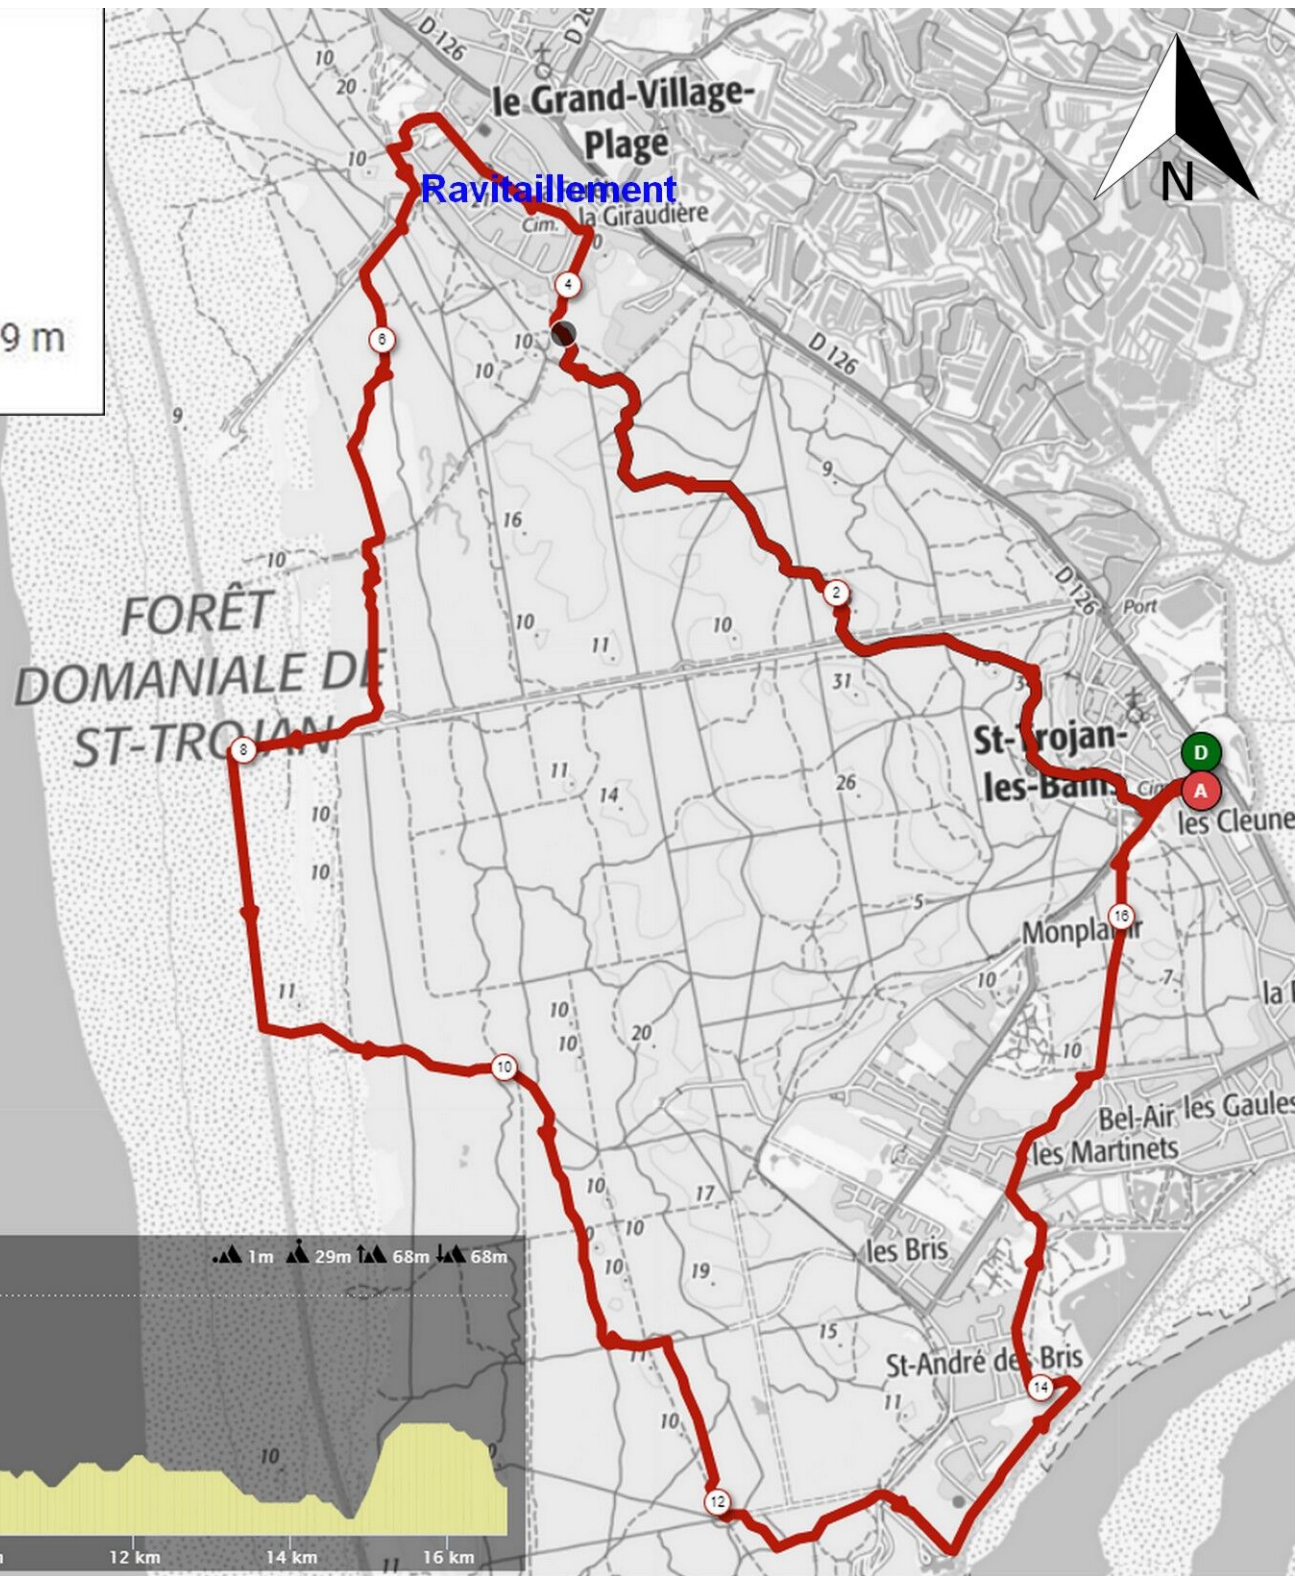

marche 12kms 2020

☆☆☆☆☆

Marche
Saint-Trojan-les-Bains -> Saint-Trojan-les-Bains
11.954 km, 6m, 27m, 54m, 54m, 6m, 27m

Ravitaillement

N

Grande Plage ou
Plage de la Giraudière

FORÊT DOMANIALE
DE ST-TROJAN

Sain-Trojan

marche 14 kms 2020

Marche

Saint-Trojan-les-Bains -> Saint-Trojan-les-Bains

↳ 13.796 km, ⬆️ 61 m, ⬇️ 61 m, ⬆️ 2 m, ⬆️ 28 m

<5% <7% <10% <15% >15%

marche 17kms 2020

Marche

Saint-Trojan-les-Bains -> Saint-Trojan-les-Bains

16.664 km, 68 m, 68 m, 1 m, 29 m

<5% <7% <10% <15% >15%

1m 29m 68m 68m