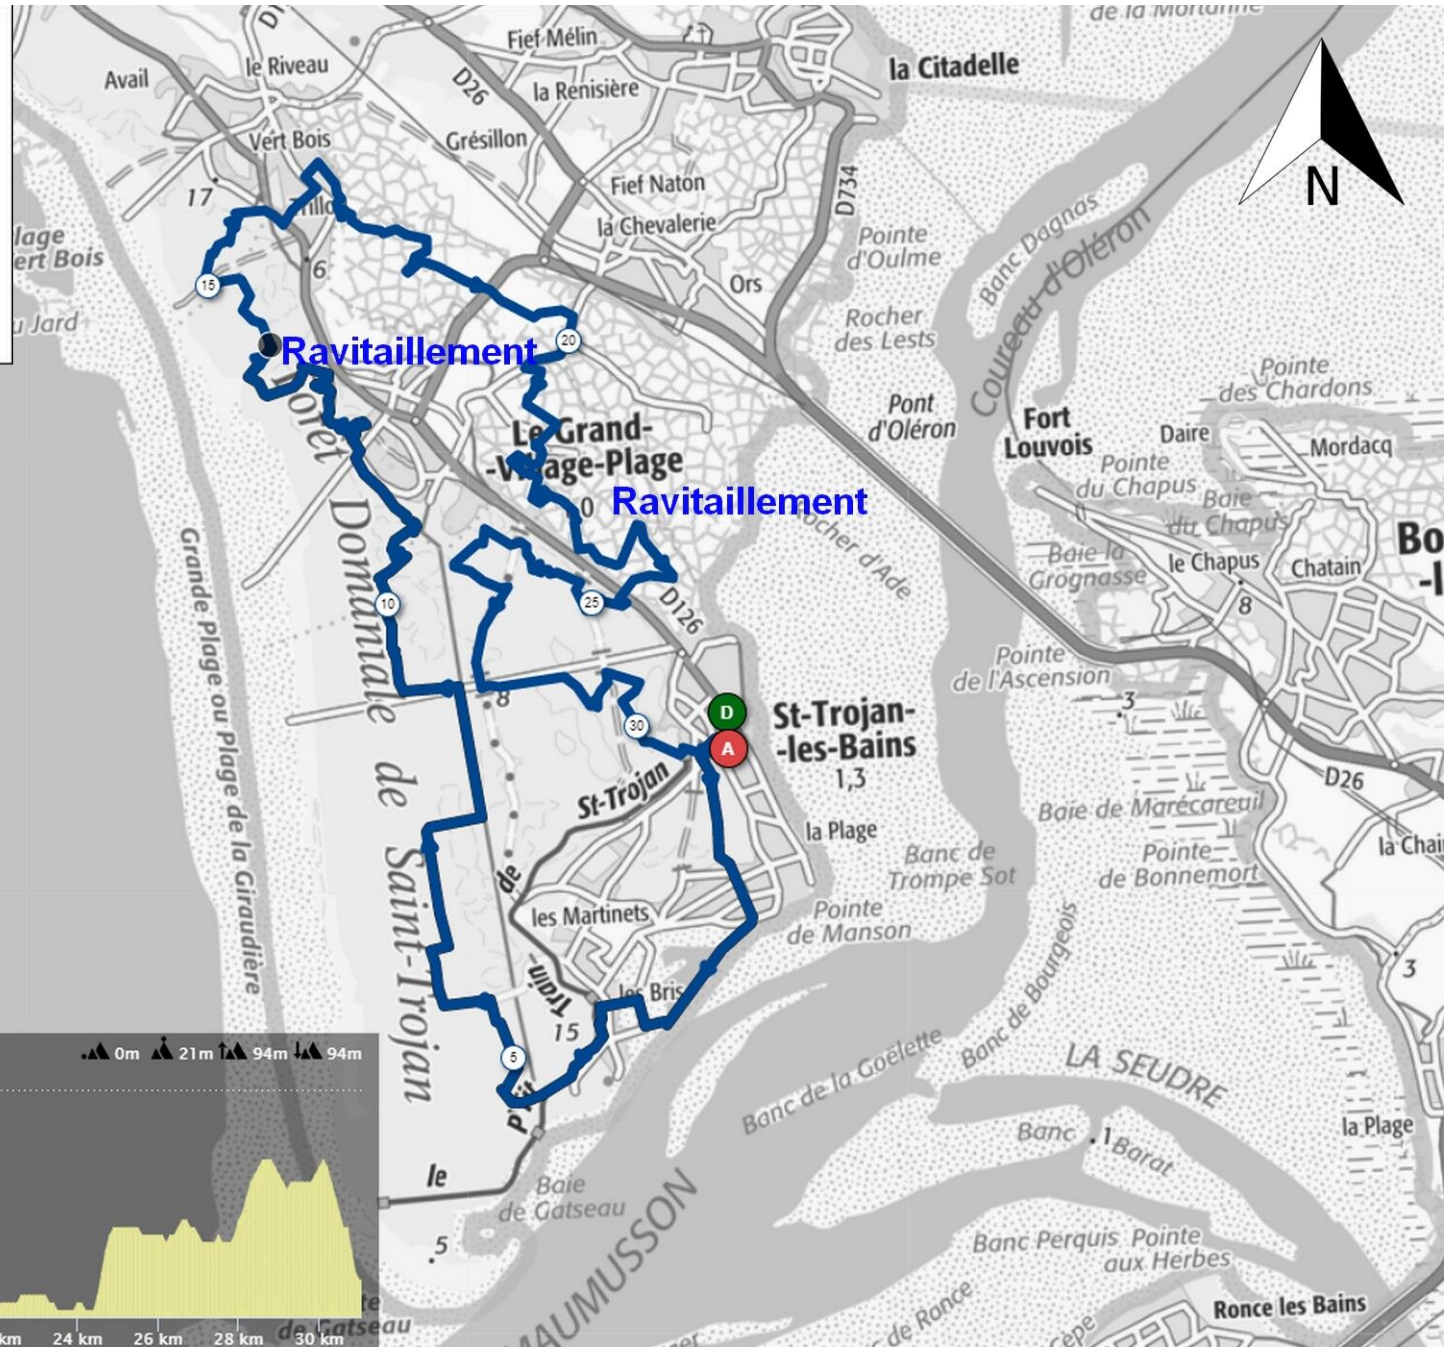

# vtt 20 kms 2020

Cyclisme - VTT

Saint-Trojan-les-Bains -> Saint-Trojan-les-Bains

20.308 km, ↑ 51 m, ↓ 52 m, 0 m, 16 m

# vtt 30 kms 2020

Cyclisme - VTT

Saint-Trojan-les-Bains -> Saint-Trojan-les-Bains

30.935 km, ↑ 94 m, ↓ 94 m, ▲ 0 m, ▲ 21 m

## Cyclisme - VTT

Saint-Trojan-les-Bains -> Saint-Trojan-les-Bains  
42.81 km, 124 m, 125 m, 0 m, 30 m

L  
A  
G  
I  
R  
O  
N  
D  
E

# extension 50 vtt 2020

Cyclisme - VTT

Saint-Trojan-les-Bains -> Saint-Trojan-les-Bains

8.429 km, 36 m, 48 m, 1 m, 17 m

**Le 50 km s'entend du parcours des 40 km et de l'extension ci-contre.**