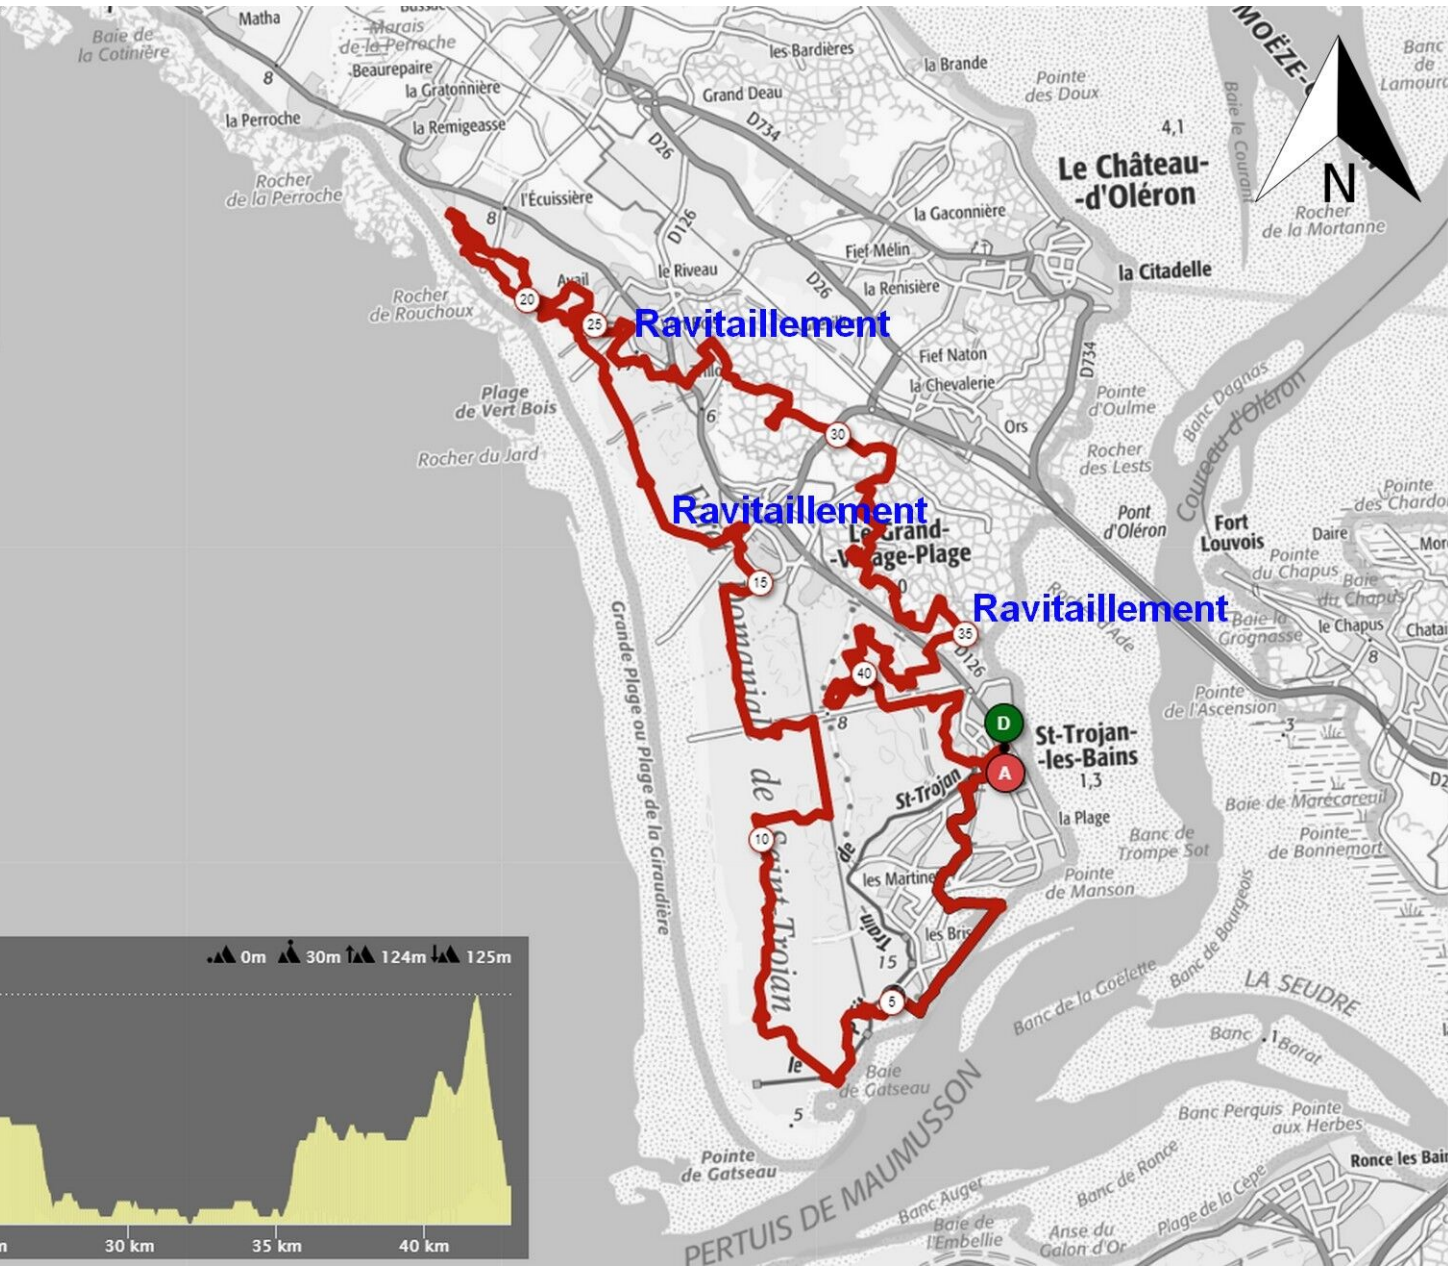

# vtt 20 kms 2020

Cyclisme - VTT

Saint-Trojan-les-Bains -> Saint-Trojan-les-Bains

20.308 km, ↑ 51 m, ↓ 52 m, 0 m, 16 m

# vtt 30 kms 2020

Cyclisme - VTT

Saint-Trojan-les-Bains -> Saint-Trojan-les-Bains

30.935 km, ↑ 94 m, ↓ 94 m, ▲ 0 m, ▲ 21 m

## Cyclisme - VTT

Saint-Trojan-les-Bains -> Saint-Trojan-les-Bains  
42.81 km, 124 m, 125 m, 0 m, 30 m

L  
A  
G  
I  
R  
O  
N  
D  
E

# extension 50 vtt 2020

Cyclisme - VTT

Saint-Trojan-les-Bains -> Saint-Trojan-les-Bains

8.429 km, 36 m, 48 m, 1 m, 17 m

**Le 50 km s'entend du parcours des 40 km et de l'extension ci-contre.**