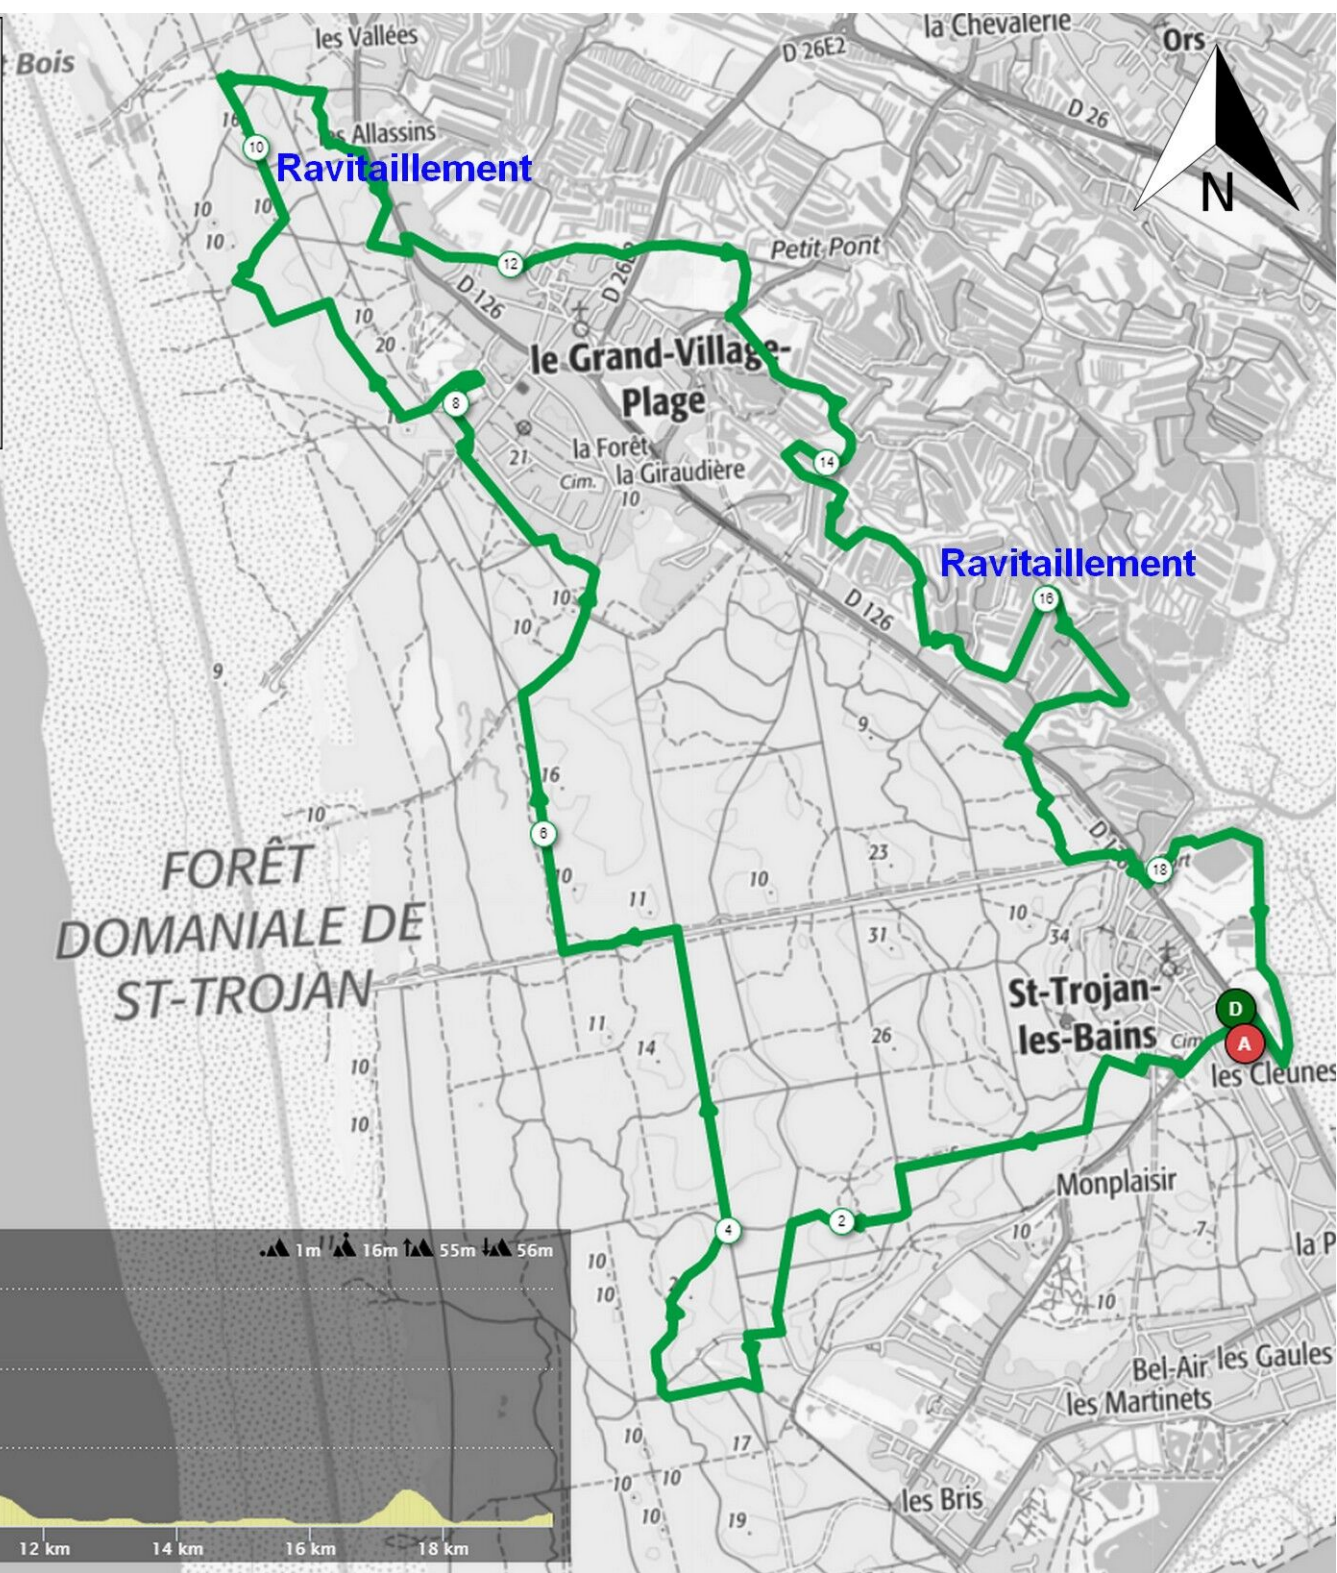

# vtt 20 kms 2020

Cyclisme - VTT

Saint-Trojan-les-Bains -> Saint-Trojan-les-Bains

20.308 km, ↑ 51 m, ↓ 52 m, 0 m, 16 m

# vtt 30 kms 2020

Cyclisme - VTT

Saint-Trojan-les-Bains -> Saint-Trojan-les-Bains

30.935 km, ↑ 94 m, ↓ 94 m, ▲ 0 m, ▲ 21 m

## Cyclisme - VTT

Saint-Trojan-les-Bains -> Saint-Trojan-les-Bains  
42.81 km, 124 m, 125 m, 0 m, 30 m

L  
A  
G  
I  
R  
O  
N  
D  
E

# extension 50 vtt 2020

Cyclisme - VTT

Saint-Trojan-les-Bains -> Saint-Trojan-les-Bains

8.429 km, 36 m, 48 m, 1 m, 17 m

**Le 50 km s'entend du parcours des 40 km et de l'extension ci-contre.**